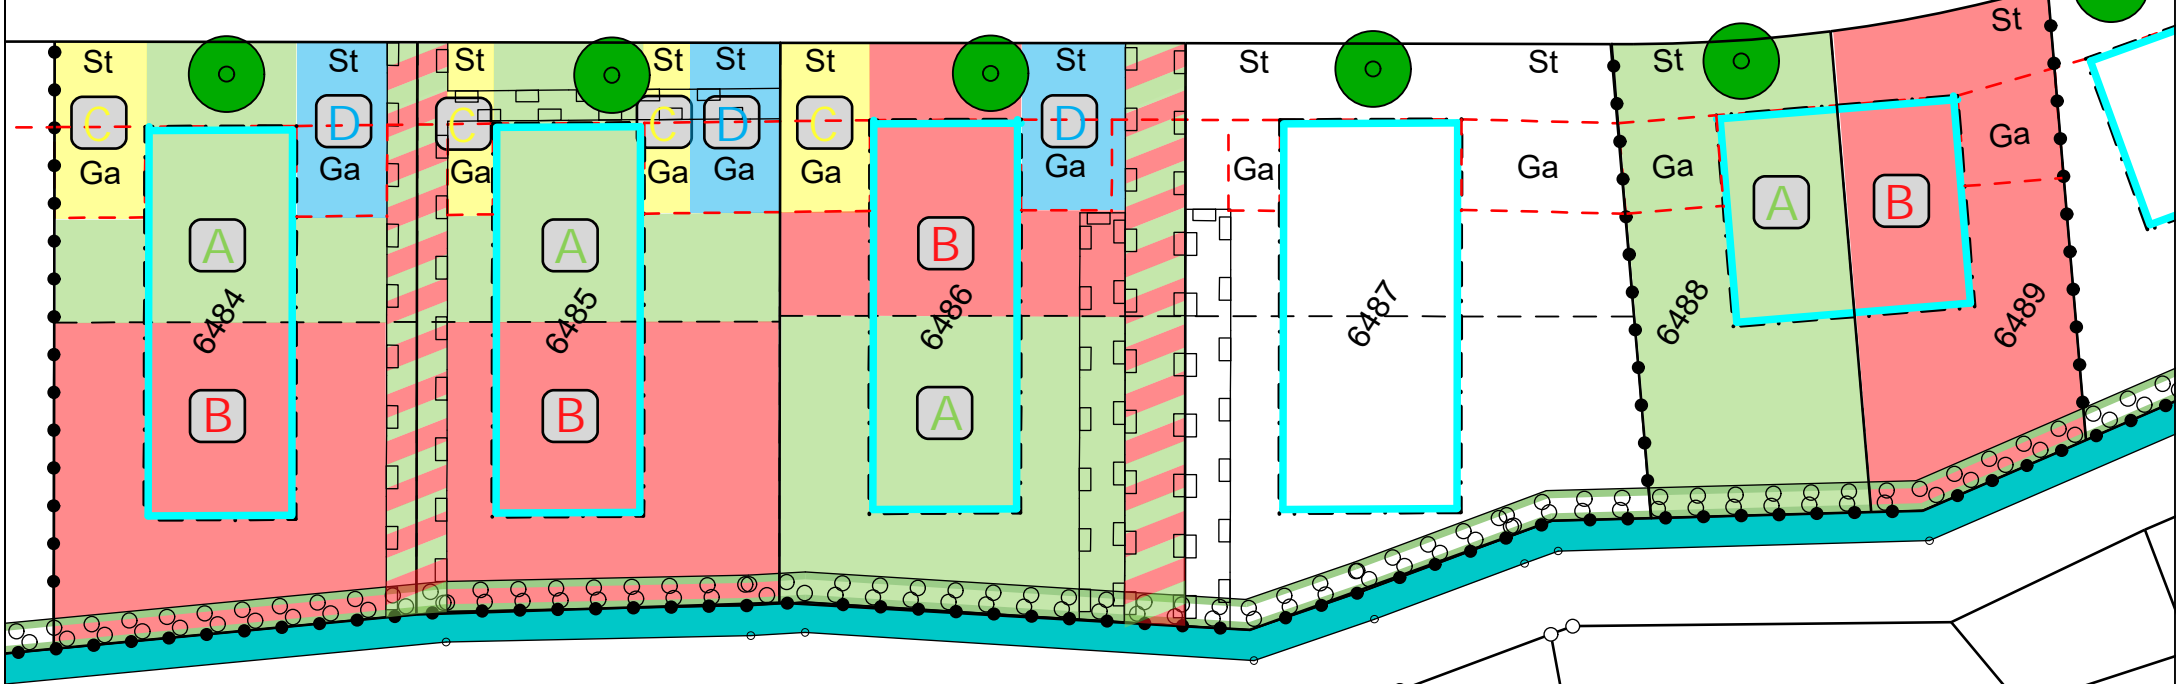

Gustav-Schöller-Straße

Stadt Mössingen
 SG 3-1 Stadtentwicklung, Umwelt, Liegenschaften
 Lageplan / Reute / M 1:500
 Gefertigt: CB, 30.01.2023